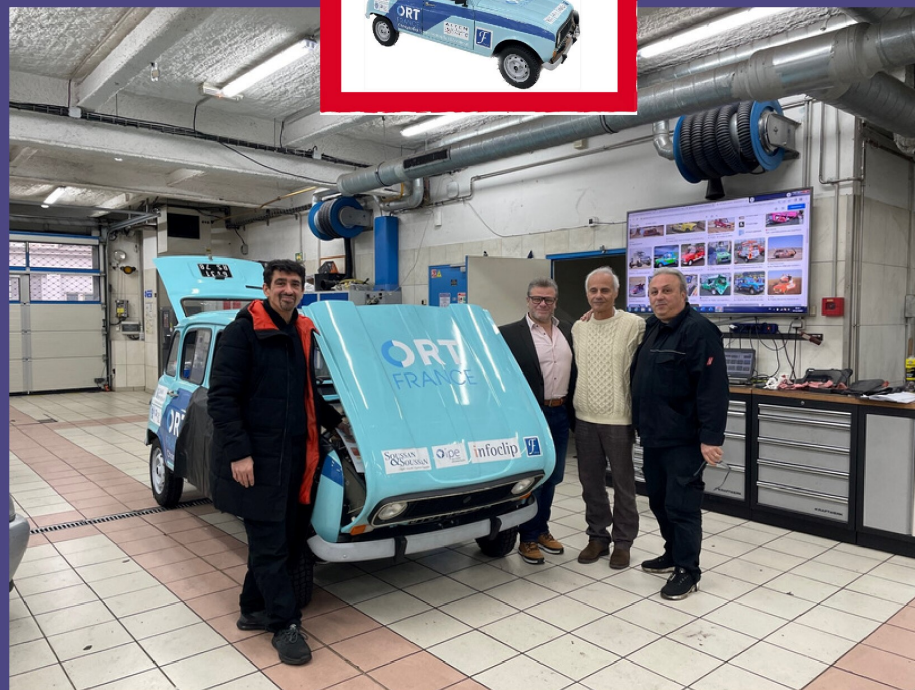

ORT FRANCE 4L TROPHY

Un beau challenge lors de l'entrée dans la
vie active !

Desert Adventure!

La Direction ORT France
a le plaisir de vous confirmer la
participation d'un équipage ORT
France au Rallye du 4L Trophy.

Il porte le nom de
Flash' ORT et le n° **1696**.

Notre équipage est composé de :

Steffi FAGES, 22 et **Ethan LEVY**, 20 ans.

Tous les deux, étudiants en **BTS 1 Prothèse Dentaire à ORT Montreuil**, nous nous connaissons depuis l'année dernière.

Ce qui nous caractérise tous les deux :
une âme d'aventurier et une grande curiosité!

Et l'Equipe Automobile Ecole de travail ORT :

Philippe ALFANDARI, **Patrick NAKACHE**,
Jérémy COHEN et **Thierry PARTOUCHE**
et leurs élèves