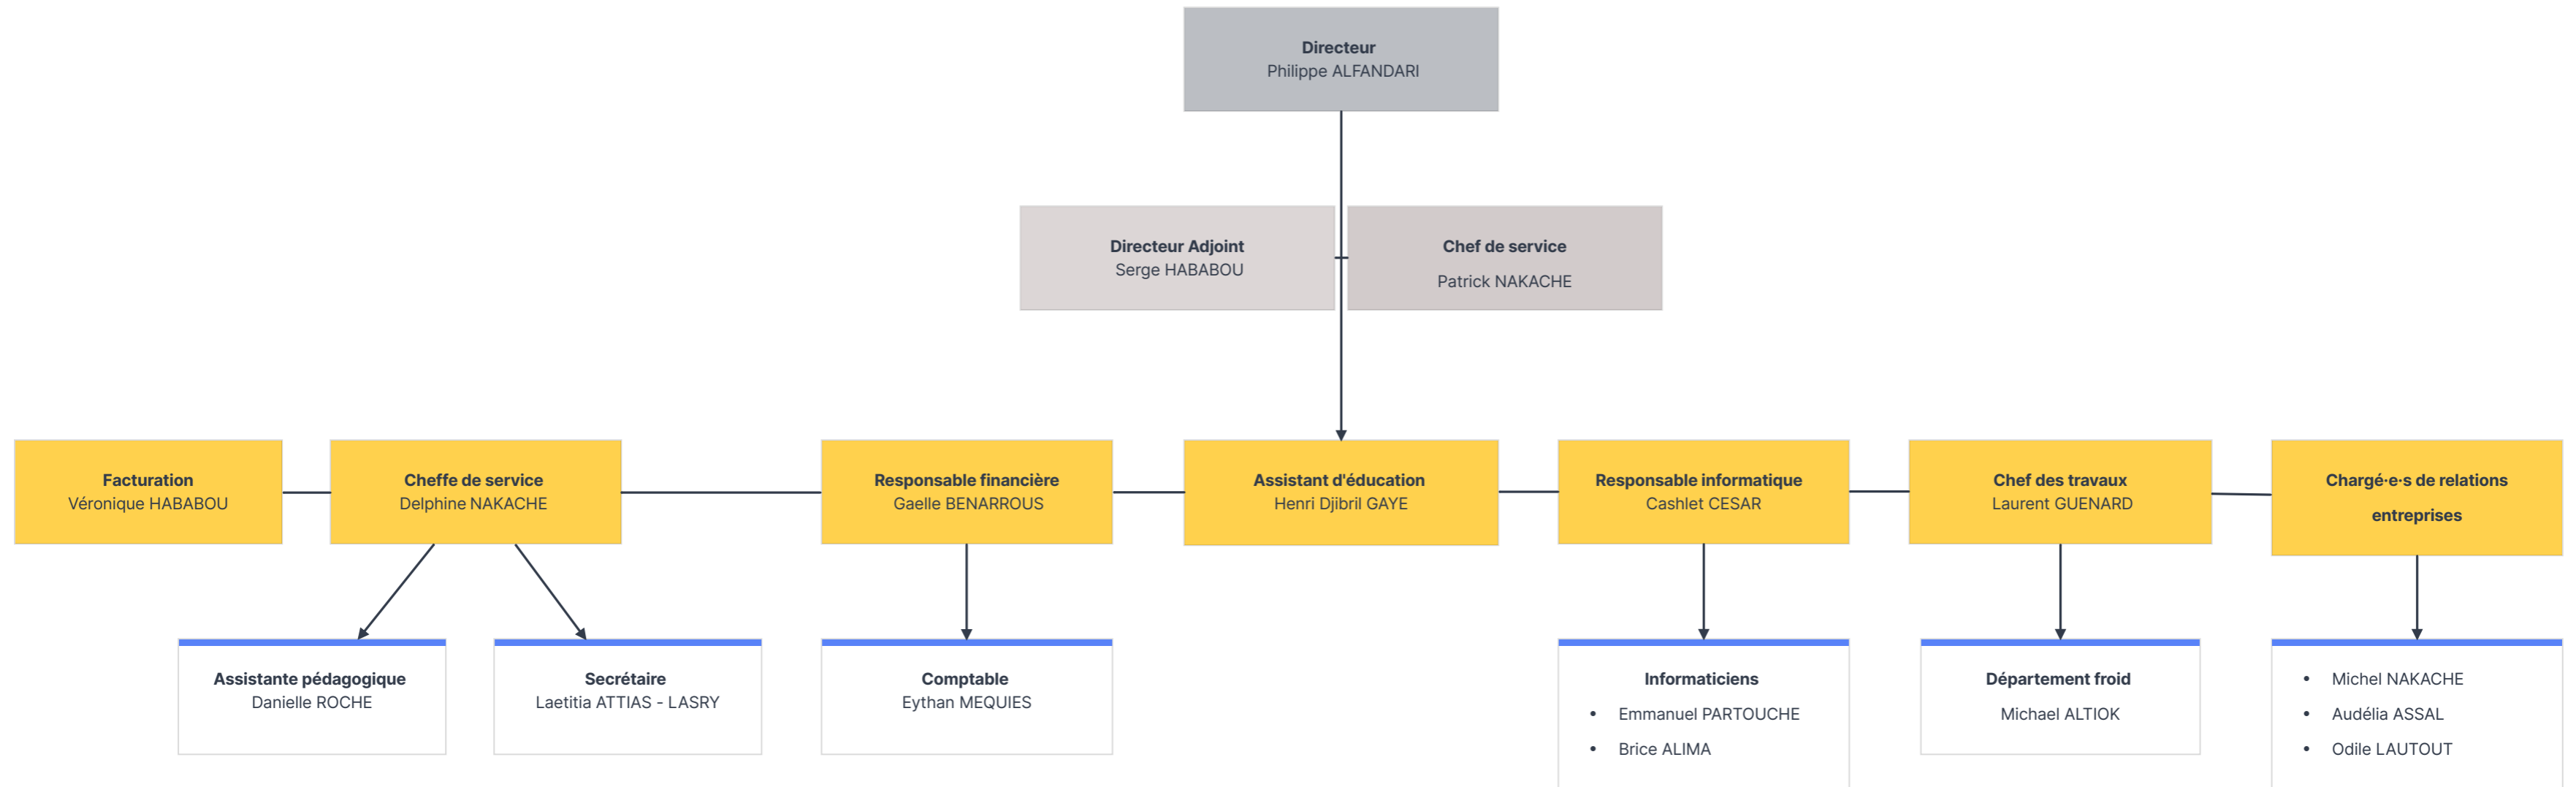

ORGANIGRAMME ÉCOLE DE TRAVAIL (2023-2024)

	FORMAT·EUR·RICE·S		Délégués du personnel 2022 - 2026	Personnels de maintenance et d'entretien
<ul style="list-style-type: none"> • Youssef AISSAOUI • Iyéké ALAGA • Michael ALTIOK • Alexandre ANTONI • Audélia ASSAL • Ibrahim ABOUBAKAR • Jérémy COHEN • Samy EL HENDI • Mathieu FLOWER • Laurent GUENARD • Réjane GUEZ-ROZENBAUM 	<ul style="list-style-type: none"> • Fahmi LAIOUAR • Odile LAUTOUT • Isaac LEVY • Franck MARTIN • Michèle METIVIER • Dalal MOKRANE • Frédéric NAKACHE • Odile NGO NDIKI • Michel NOWAK • Thierry PARTOUCHE • Isabelle PERRIER 	<ul style="list-style-type: none"> • Frédéric ROBIN • Christel ROELS • Boïna SAÏD • William SEBAG • William SMADJA • Kheir Eddine TIGRE • Juliette TURGIS • Yuanist WOODS • Atmane ZITOUNI 	<ul style="list-style-type: none"> • Jérémy COHEN (Titulaire) • Atmane ZITOUNI (Titulaire) • Isabelle PERRIER (Suppléante) <hr/> <p>Membre du Cométo</p> <ul style="list-style-type: none"> • Audélia ASSAL • Jérémy COHEN • Michèle METIVIER • Delphine NAKACHE 	<ul style="list-style-type: none"> • Maria DA REAL • Alkhaly GASSAMA • Jorge MARTINS • Judite OLIVEIRA <hr/> <p>Référente HANDICAP Christel ROEL</p> <hr/> <p>Référent mobilité Philippe ALFANDARI</p>