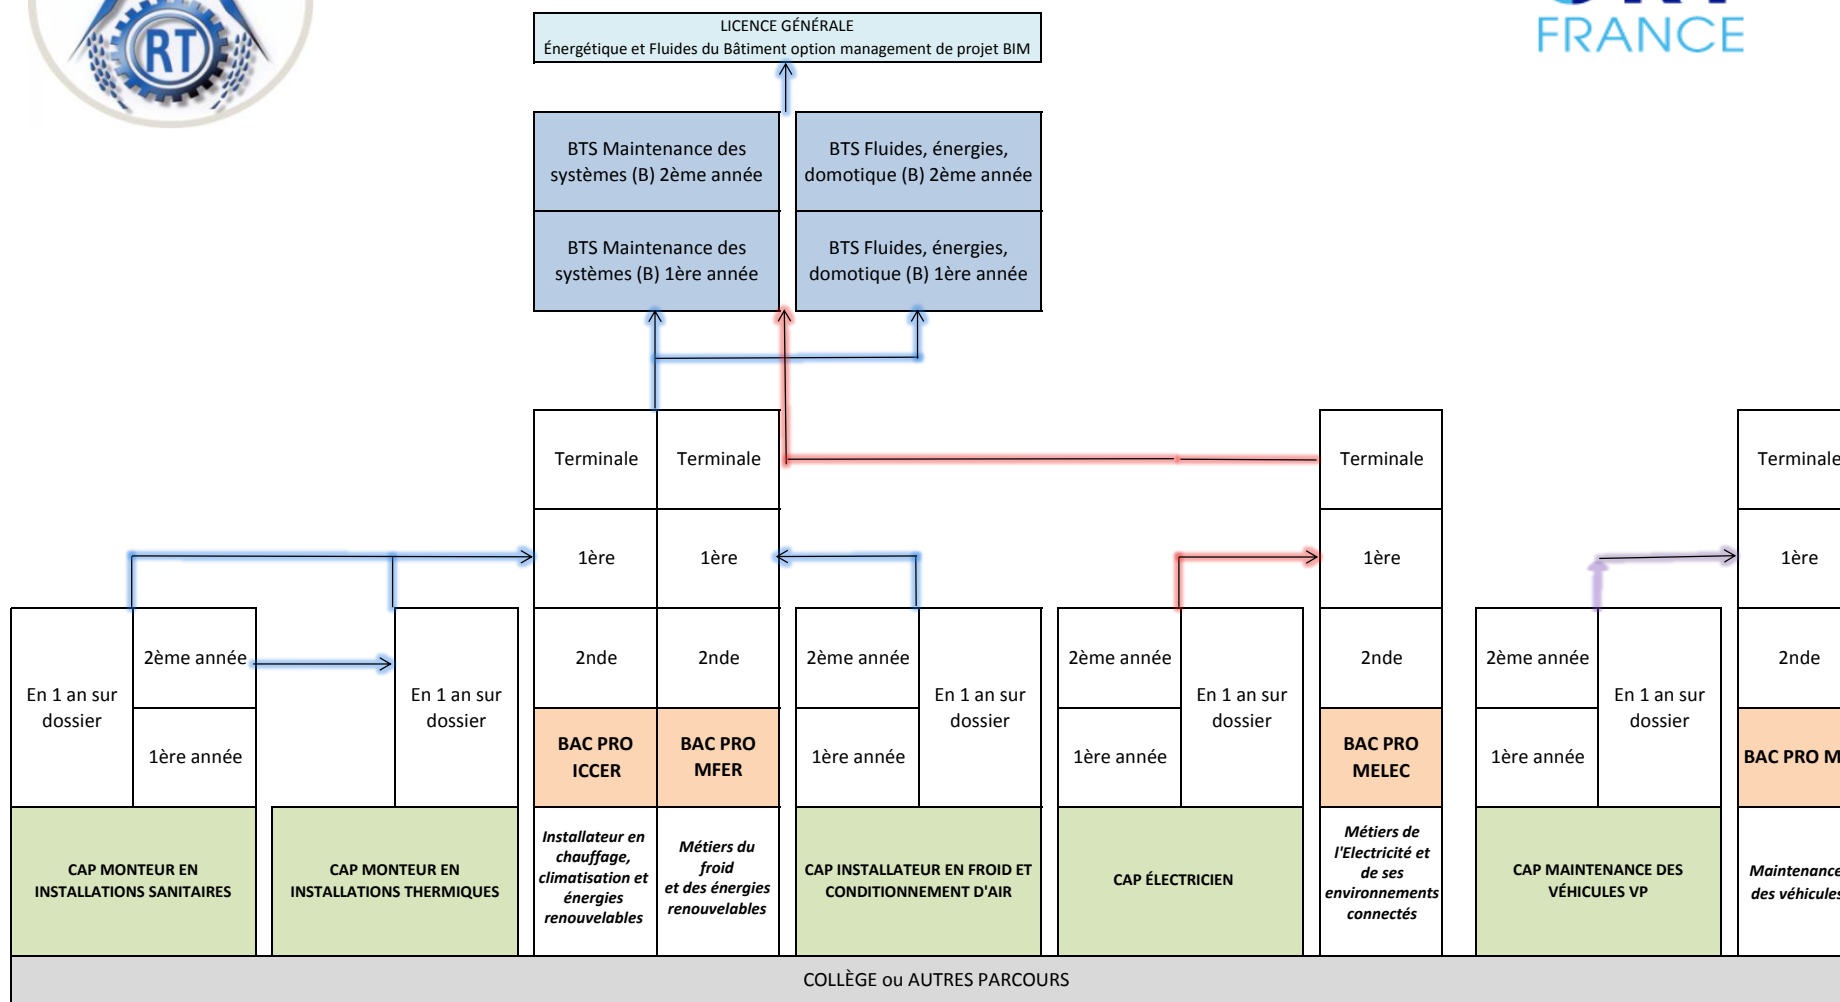

PARCOURS DE FORMATIONS 2022 - 2023

Lieux de formation :

École de Travail ORT - 4 bis rue des Rosiers 75004 Paris (0751488K) 01 44 54 31 80

École de travail ORT - 7 rue de la Fontaine au Roi 75011 Paris (0755756Z) 01 48 06 58 58