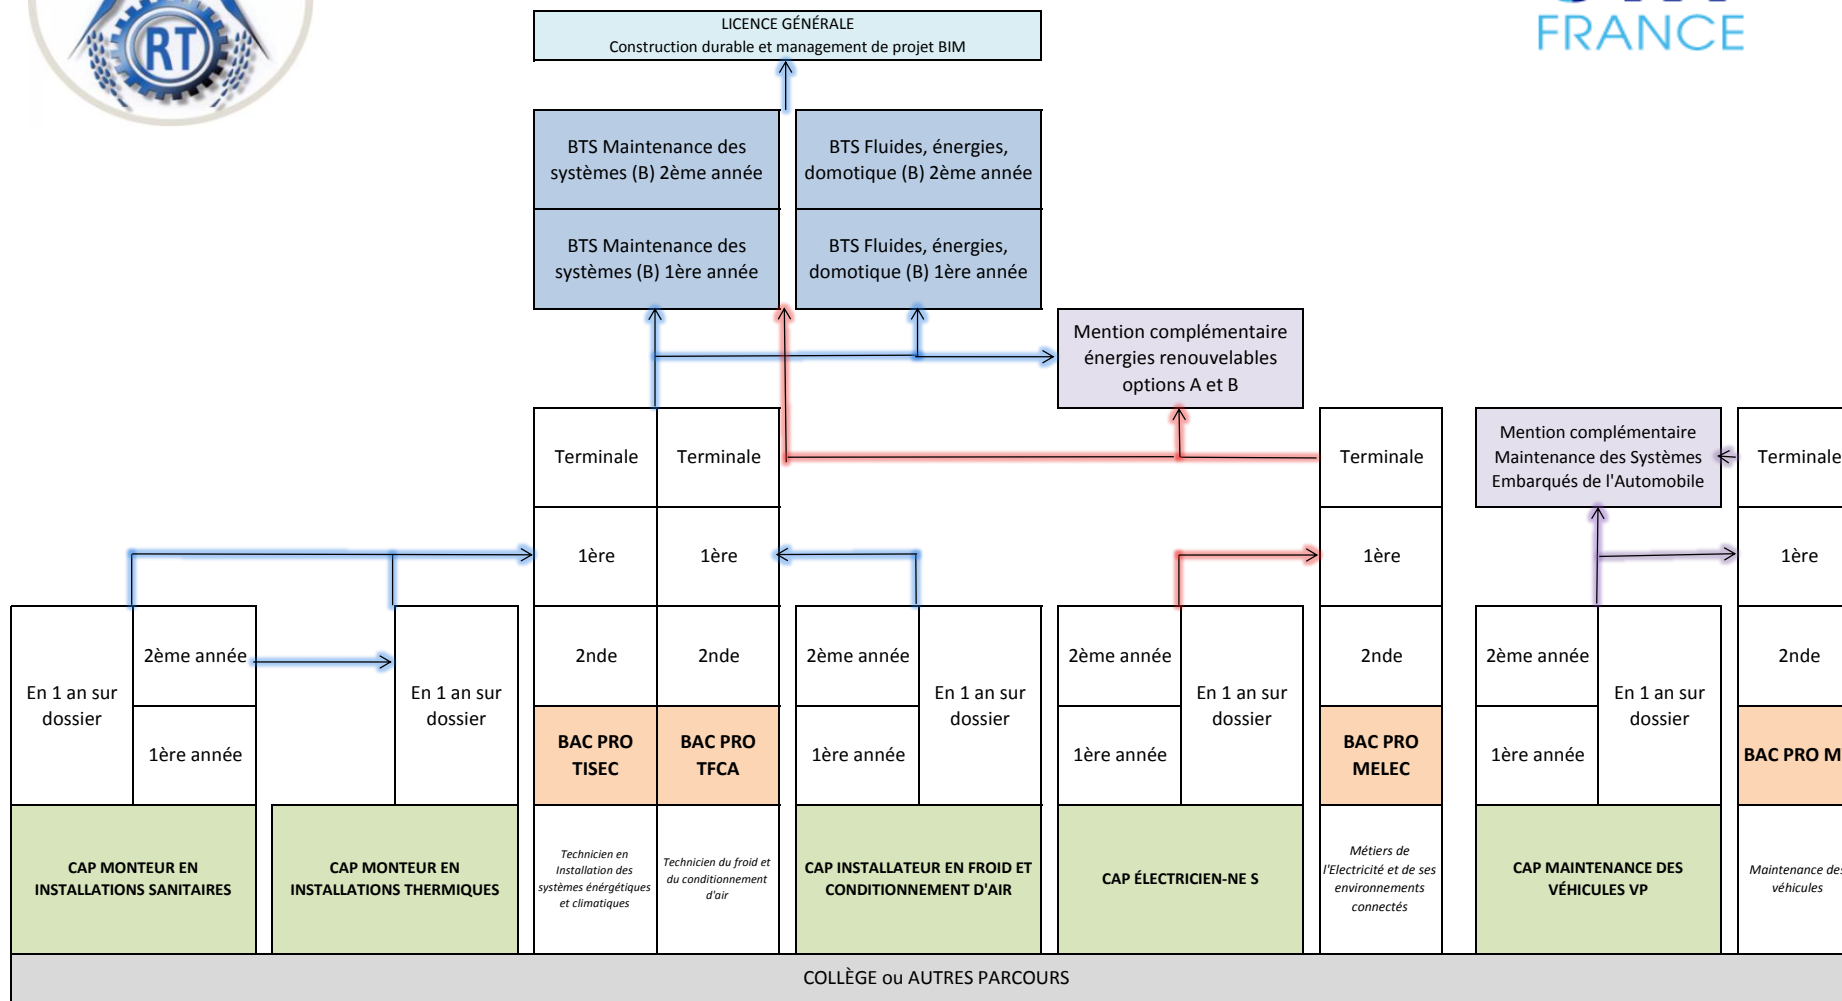

PARCOURS DE FORMATIONS

Lieux de formation :

École de Travail ORT - 4 bis rue des Rosiers 75004 Paris (0751488K) 01 44 54 31 80

École de travail ORT - 7 rue de la Fontaine au Roi 75011 Paris (0755756Z) 01 48 06 58 58