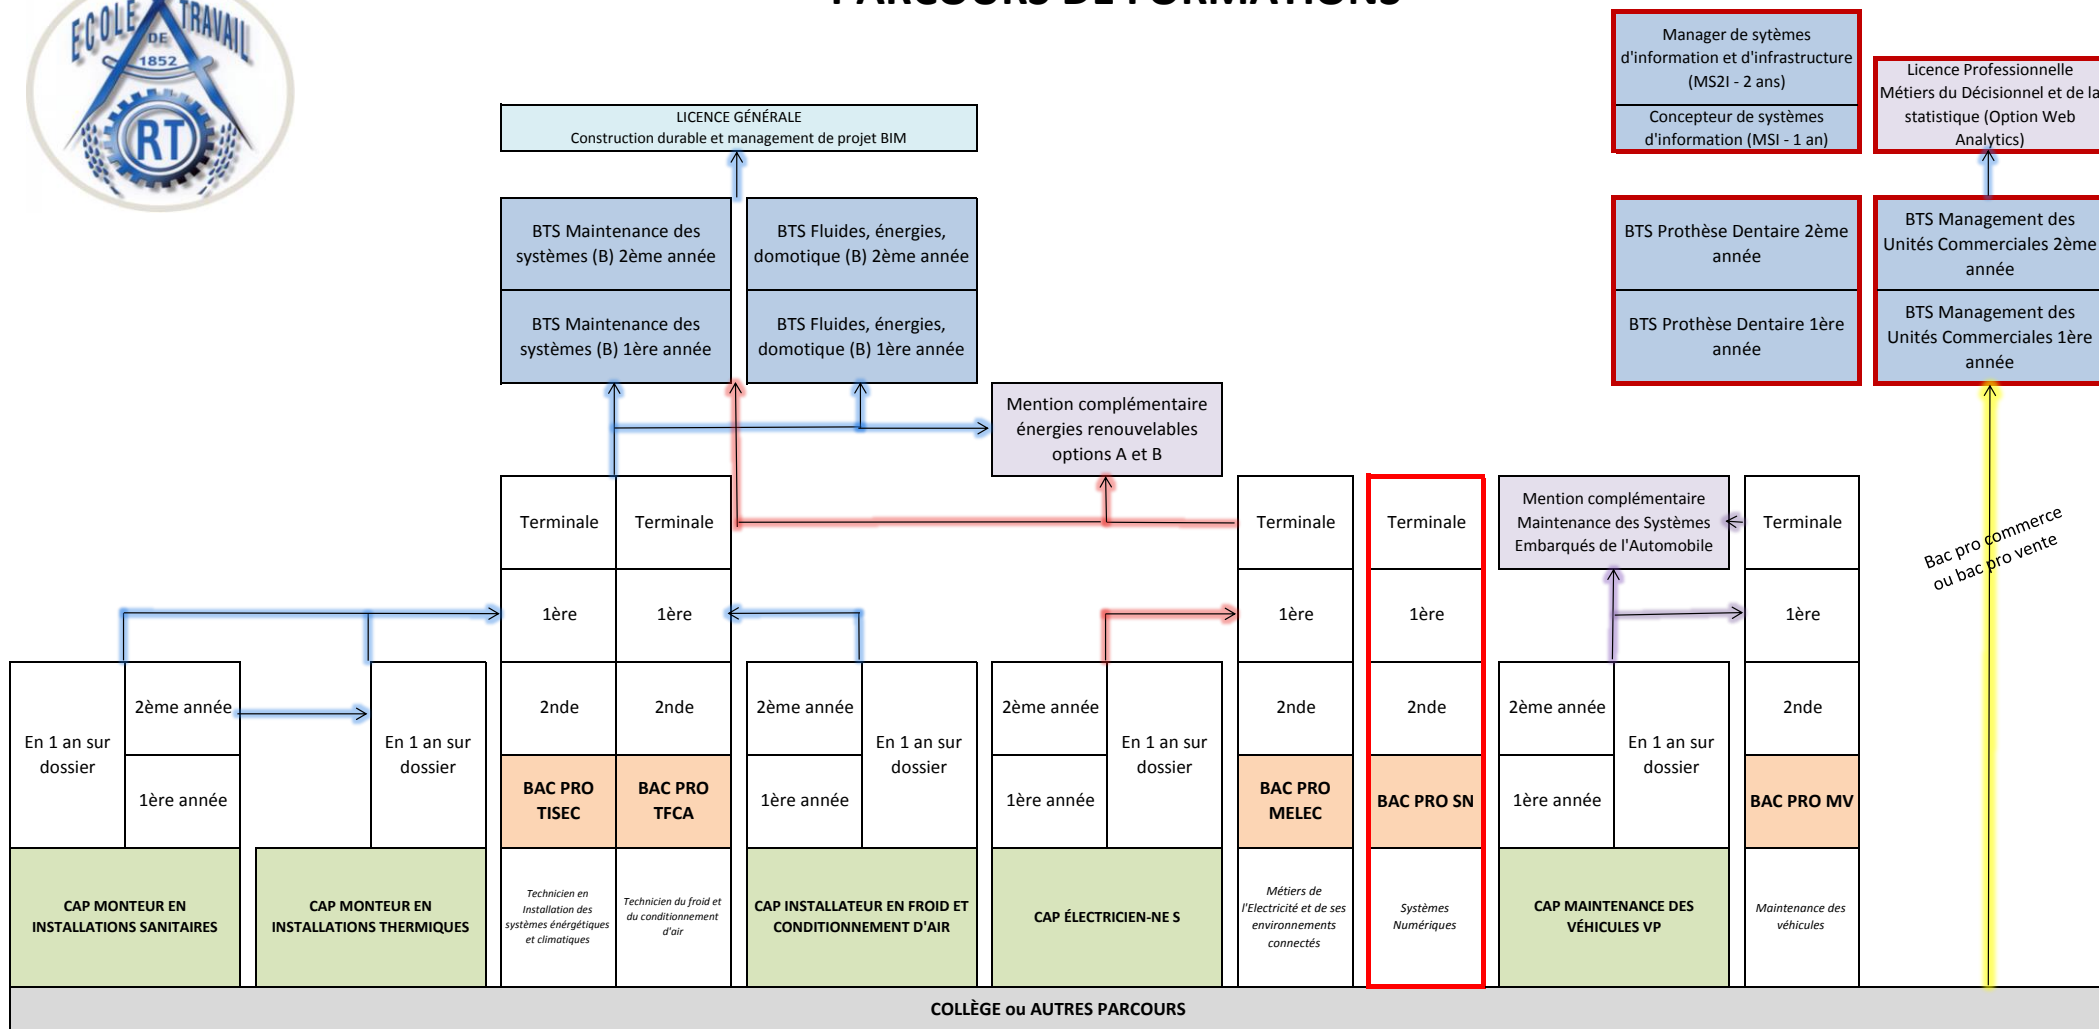

PARCOURS DE FORMATIONS

Lieux de formation :

École de Travail ORT - 4 bis rue des Rosiers 75004 Paris (0751488K) 01 44 54 31 80

École de travail ORT - 7 rue de la Fontaine au Roi 75011 Paris (0755756Z) 01 48 06 58 58

ORT Daniel Mayer - 39/45 rue Raspail 93100 Montreuil (0931796X)

A ORT Montreuil