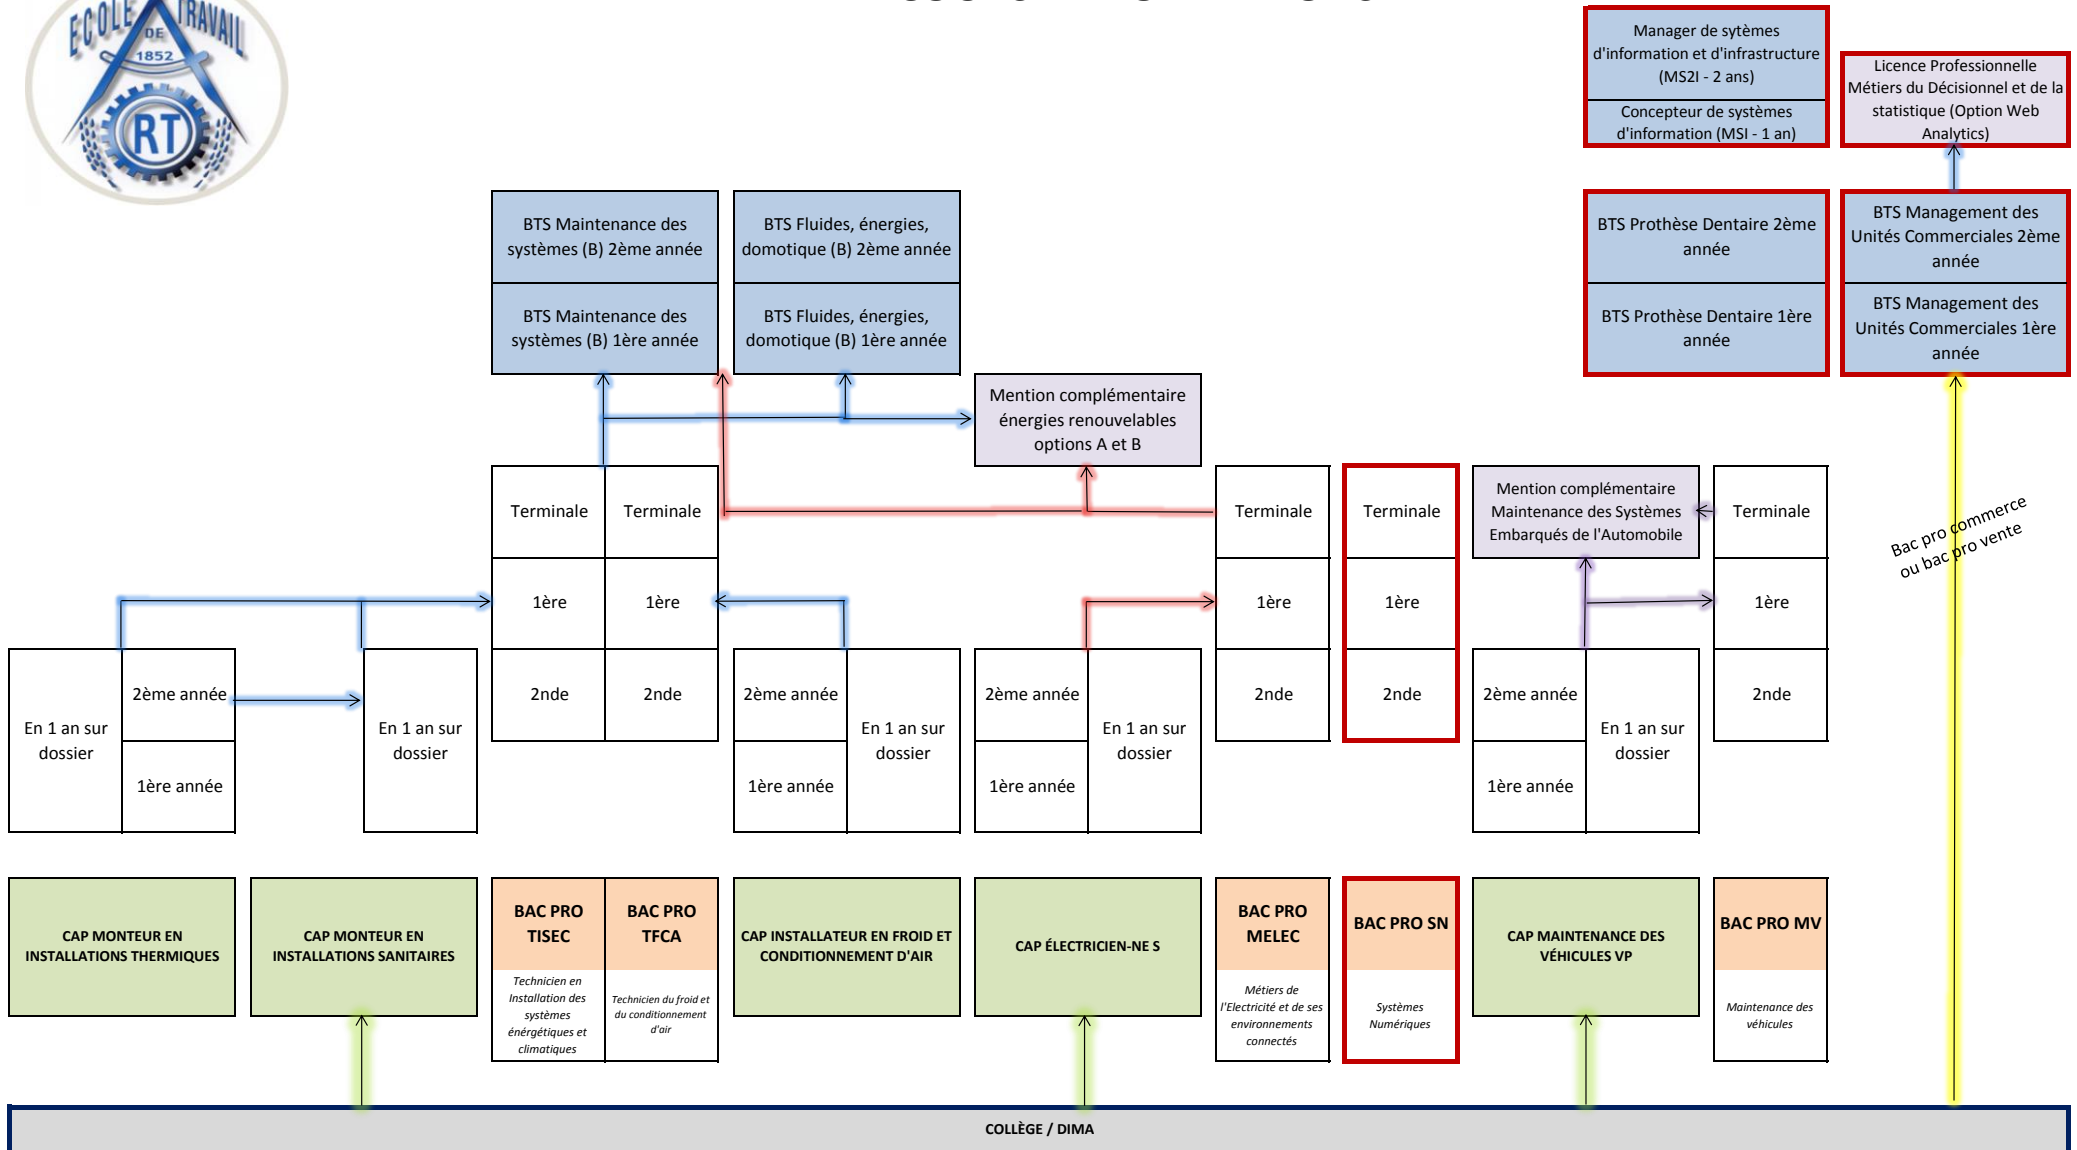

PARCOURS DE FORMATIONS

Lieux de formation :
 École de Travail ORT - 4 bis rue des Rosiers 75004 Paris (0751488K) 01 44 54 31 80
 École de travail ORT - 7 rue de la Fontaine au Roi 75011 Paris (0755756Z) 01 48 06 58 58
 ORT Daniel Mayer - 39/45 rue Raspail 93100 Montreuil (0931796X)
 Beth Rivkah - 49 rue Raymond Poincaré 91330 Yerres (0910838S)

A ORT Montreuil
 A Beth Rivkah