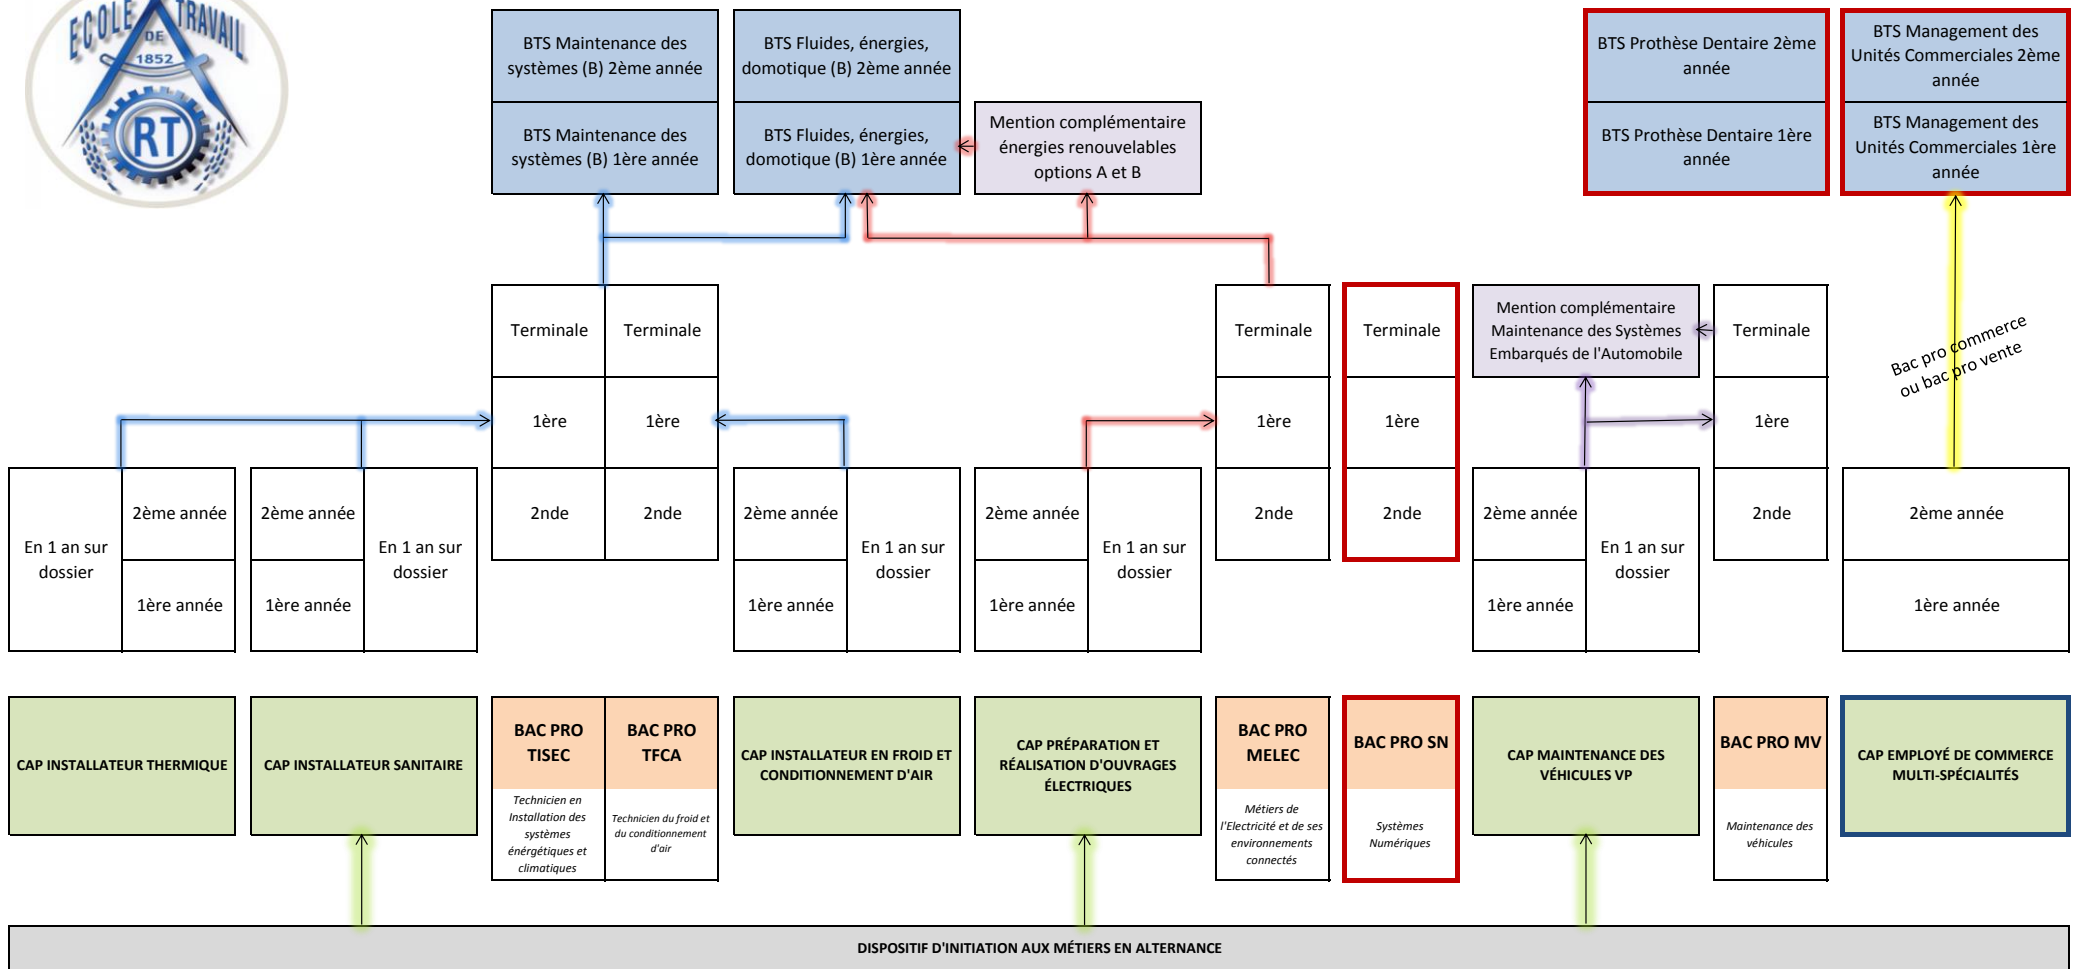

# PARCOURS DE FORMATIONS

**Lieux de formation :**

École de Travail ORT - 4 bis rue des Rosiers 75004 Paris (0751488K) 01 44 54 31 80  
 École de travail ORT - 7 rue de la Fontaine au Roi 75011 Paris (07557562) 01 48 06 58 58  
 ORT Daniel Mayer - 39/45 rue Raspail 93100 Montreuil (0931796X)  
 Beth Rivkah - 49 rue Raymond Poincaré 91330 Yerres (09108385)  
 ORT Choisy - 50/70 rue du Four 94600 Choisy le Roi (0941898C)  
 Beth Sefer Yad Mordechai - 13 rue Pavée 75004 Paris (0753372H)

A ORT Montreuil

A Beth Rivkah